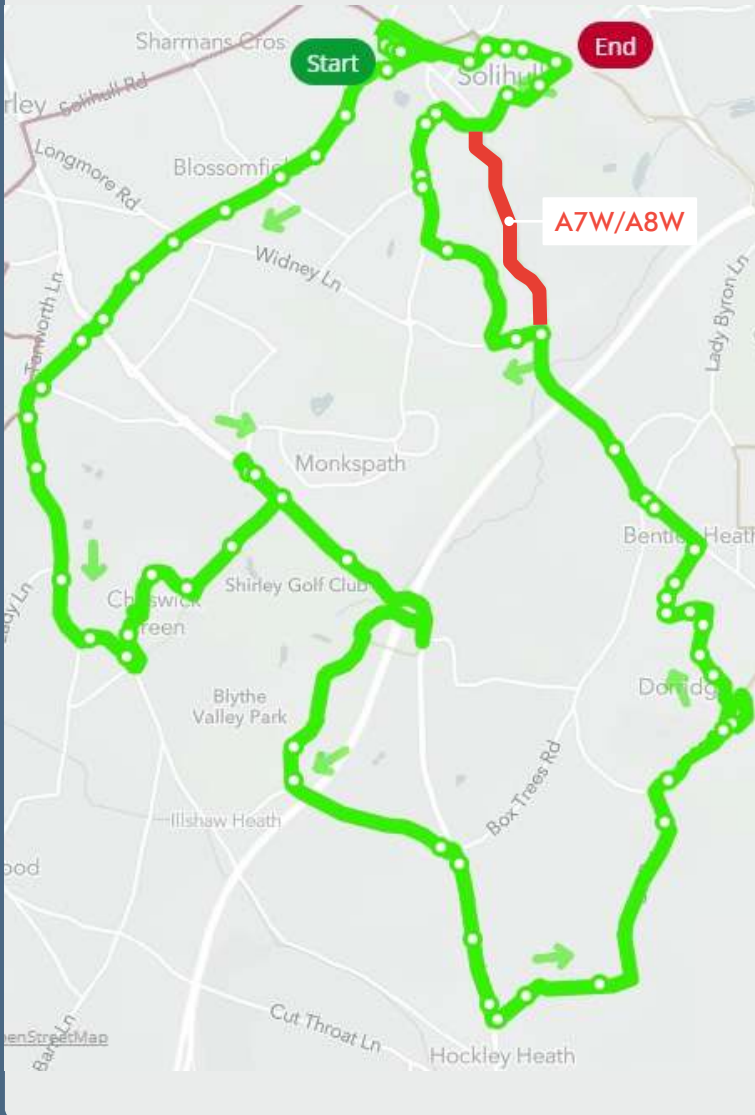

A8/A8W SOUTH SOLIHULL CIRCULAR via BLYTHE VALLEY and HOCKLEY HEATH · ANTI-CLOCKWISE

MONDAY – SATURDAY

SOLIHULL, STATION RD (SK)	0630	0730	0830	0930	1030	1130	1230	1330	1430	1530	1630	1730	1830	1930	2030	2200
MARSHALL LAKE RD, HOMEBASE	0641	0741	0841	0941	1041	1141	1241	1341	1441	1541	1641	1741	1841	1941	2041	2211
CHESWICK GREEN	0655	0755	0855	0955	1055	1155	1255	1355	1455	1555	1655	1755	1855	1955	2055	2225
BLYTHE VALLEY	0708	0808	0908	1008	1108	1208	1308	1408	1508	1608	1708	1808	1908	2008	2108	2238
HOCKLEY HEATH, ORCHARD RD	0719	0819	0919	1019	1119	1219	1319	1419	1519	1619	1719	1819	1919	2019	2119	2249
DORRIDGE STATION	0729	0829	0929	1029	1129	1229	1329	1429	1529	1629	1729	1829	1929	2029	2129	2259
ALDERMINSTER RD, THORNGROVE AVE	-	-	0942	1042	1142	1242	1342	1442	-	-	-	-	-	-	-	-
WIDNEY MANOR RD, HILLFIELD RD	0744	0844	-	-	-	-	-	-	1544	1644	1744	1844	1944	2044	2144	-
SOLIHULL, STATION RD (SK)	0755	0855	0955	1055	1155	1255	1355	1455	1555	1655	1755	1855	1955	2055	2155	-

A8 SHORT SOLIHULL CIRCULAR via BLYTHE VALLEY and HOCKLEY HEATH · ANTI-CLOCKWISE

SUNDAY

SOLIHULL, STATION RD (SK)	0830	0930	1030	1130	1230	1330	1430	1530	1630	1730
SOLIHULL STATION (B)	0832	0932	1032	1132	1232	1332	1432	1532	1632	1732
MARSHALL LAKE RD, HOMEBASE	0839	0939	1039	1139	1239	1339	1439	1539	1639	1739
CHESWICK GREEN, NOBLE WAY	0847	0947	1047	1147	1247	1347	1447	1547	1647	1747
CHESWICK GREEN	0852	0952	1052	1152	1252	1352	1452	1552	1652	1752
BLYTHE VALLEY	0904	1004	1104	1204	1304	1404	1504	1604	1704	1804
HOCKLEY HEATH, ORCHARD RD	0915	1015	1115	1215	1315	1415	1515	1615	1715	1815
DORRIDGE STATION	0925	1025	1125	1225	1325	1425	1525	1625	1725	1825

FARES:

SHORT TRIP - £1.50
WITH SWIFT CARD - £1.40
ALL OTHER TRIPS - £2.40
WITH SWIFT CARD - £2.30

BLYTHE VALLEY PARK

BLYTHEVALLEYPARK.CO.UK/BULLETIN

**SOUTH SOLIHULL CIRCULAR via MON - SAT
BLYTHE VALLEY and HOCKLEY HEATH**